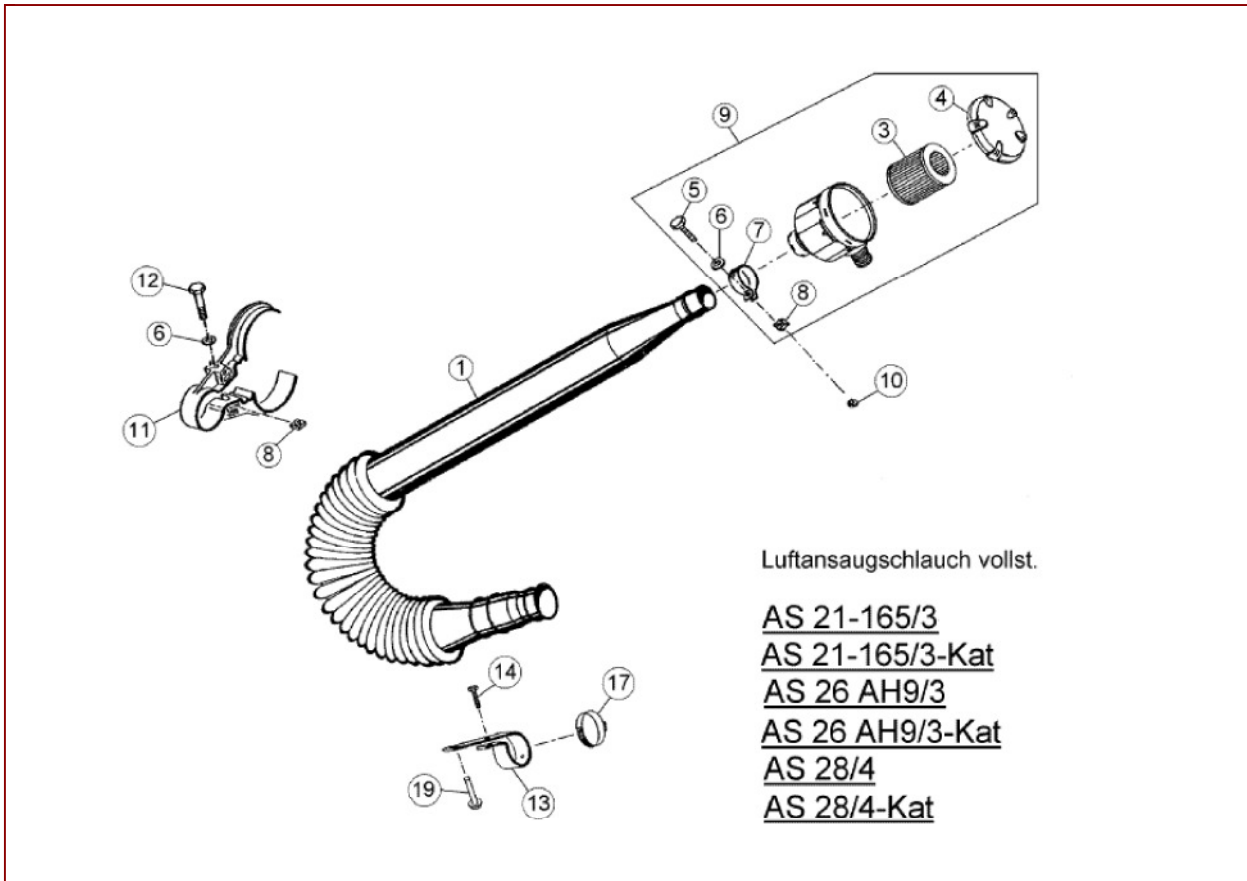

AS 21-165/3-Kat ab FNr.020208020001 – ET-Dokumentation – Luftansaug Schlauch vollst.

AS 21-165/3-Kat ab FNr.020208020001 – ET-Dokumentation – Luftansaugschlauch vollst.

Pos	Art-Nr.	E-Nr.	Menge	Beschreibung	Modell	Info
1	G06305002	E03696	1	Luftansaugschlauch		
3	G06350106	E07545	1	Filtereinsatz		
4	G06350107	E08180	1	Deckel für Luftfilter		
5	G07838027	E03933	10	6kt- Schraube (10 Stk.)		
6	G07809006	E01940	10	Scheibe (10 Stk.)		
7	G00034024	E07547	1	Rohrschelle		
8	G07825002	E04225	5	4kt- Mutter (5 Stk.)		
9	G06305023	E07543	1	Luftfilter vollst.		
10	G07846008	E03829	10	6kt- Mutter selbstsichernd (10 Stk.)		
11	G06305019	E05366	1	Klemmhalter		
12	G07837008	E02926	10	6kt- Schraube (10 Stk.)		
13	G00105022	E03388	1	Halter		
14	G00009024	E04519	3	Gew. furch. Schr. (3 Stk.)		
17	G00034013	E04242	1	Schlauchschelle		
19	G07913009	E10862	10	Flanschschraube (10 Stk.)