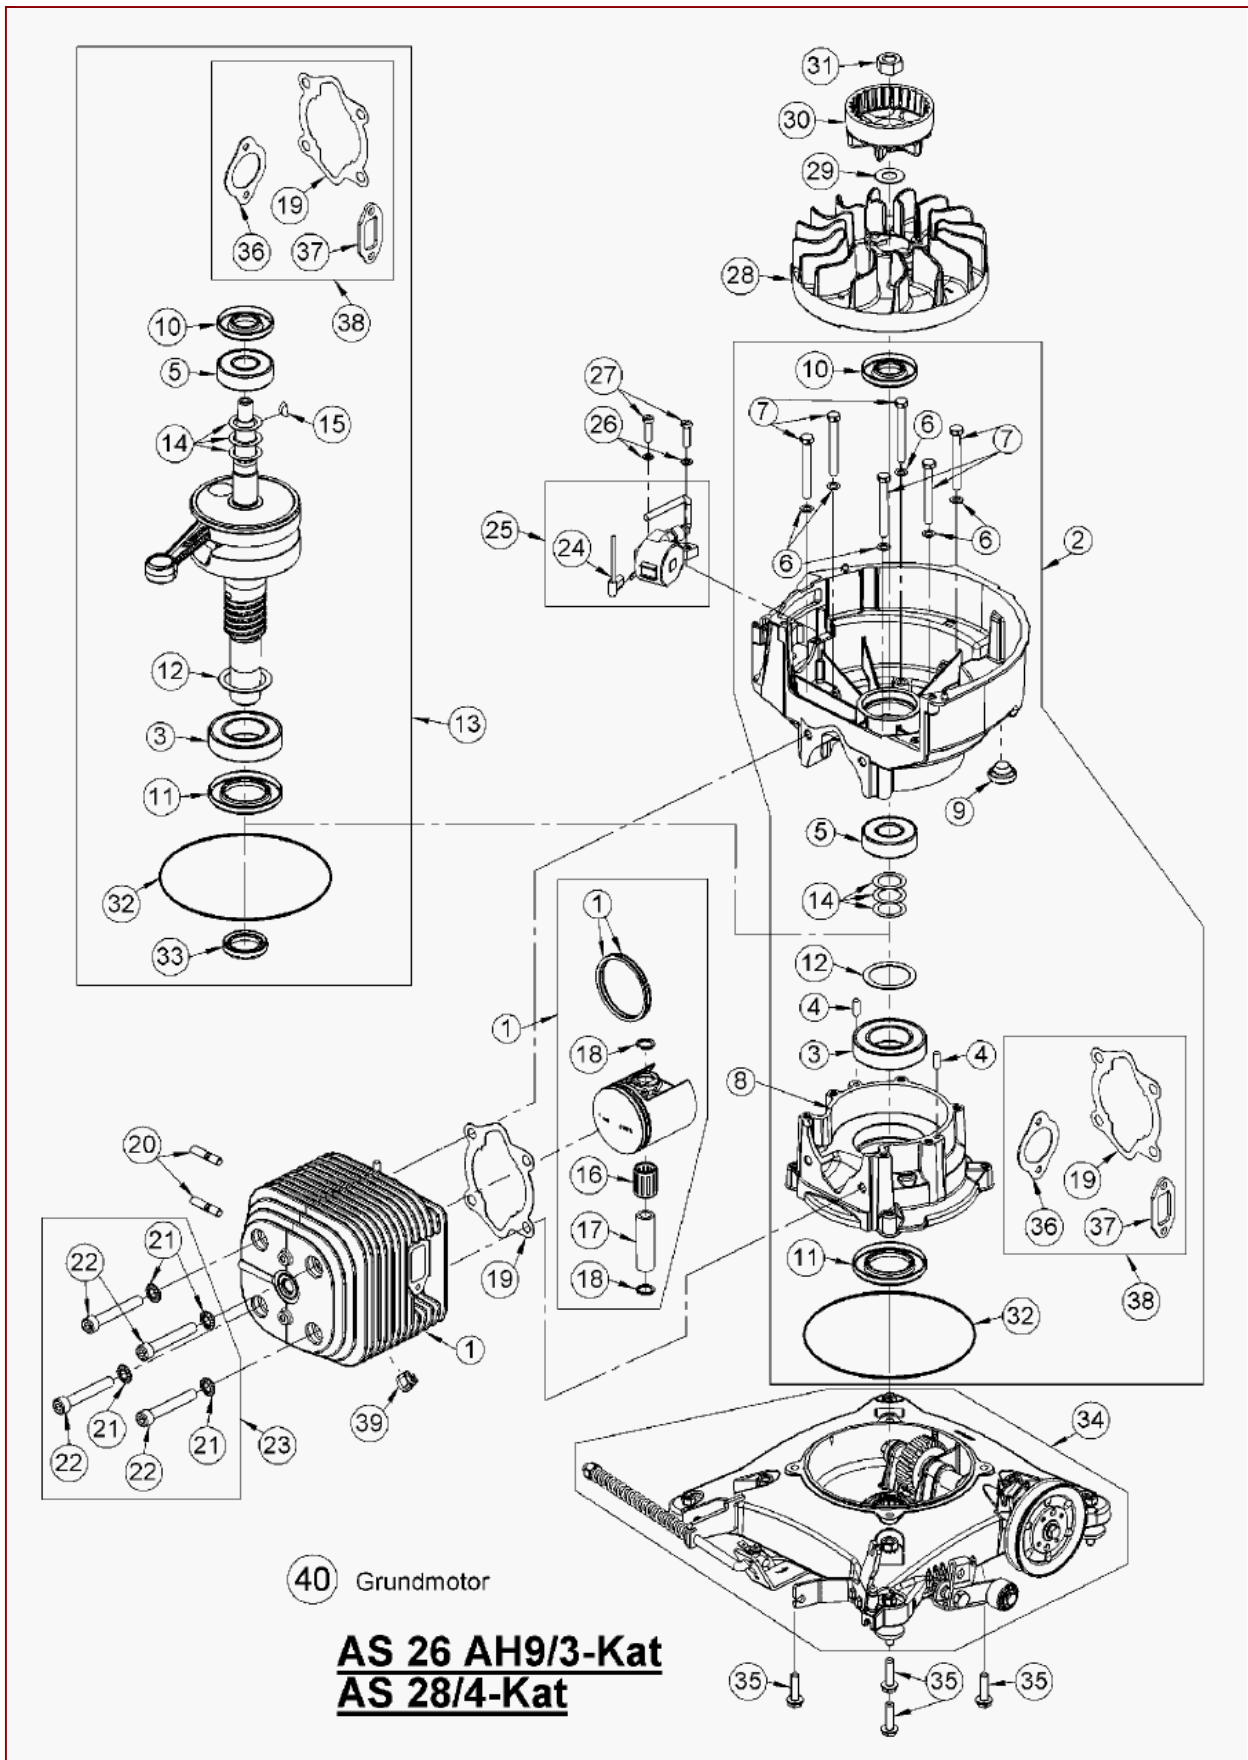

AS 26 AH9/3-Kat ab FNr.020008020001 – ET-Dokumentation – Grundmotor

AS 26 AH9/3-Kat ab FNr.020008020001 – ET-Dokumentation – Grundmotor

Pos	Art-Nr.	E-Nr.	Menge	Beschreibung	Modell	Info
1	1	1	1	Achtung! Richtige Teile auswählen		
2	G00180094	E10814	1	Kurbelgehäuse+Einbauteile+4717		
3	~~G07830039~~	~~E10255~~	1	Ersetzt durch G07830011		
	G07830011	E03101	1	Rillenkugellager		
4	G07801001	E01901	10	Zylindersti.5M6x14 DIN EN 2338 (10 Stk.)		
5	G07830016	E03344	1	Rillenkugellager		
6	G07812004	E01920	20	Federscheibe (20 Stk.)		
7	G07837014	E03744	5	6kt- Schraube (5 Stk.)		
8	G00041003	E04718	1	LOCTITE 572 (50 ml)		
9	G00008089	E06147	2	Karosseriestopfen (2 Stk.)		
10	G07858003	E03345	1	Wellendichtring		
11	~~G07858002~~	~~E03103~~	1	Ersetzt durch E10958		
	G00180117	E10958	1	Wellendichtring + Hinweis		
12	G07847012	E03346	2	Passscheibe (2 Stk.)		
13	G00180071	E10541	1	Kurbelwelle+Einbauteile+E04717		
14	G00180045	E04923	1	Passscheiben 1 Satz		
15	G07866003	E03361	10	Scheibenfeder (10 Stk.)		
16	G00036003	E03369	1	Nadelkäfig		
17	G07883003	E03342	1	Kolbenbolzen		
18	G07823008	E03343	2	Sicherungsring f. Bohrung (2 Stk.)		
19	G00103009	E03349	2	Zylinderfussdichtung (2 Stk.)		
20	G07832006	E01254	4	Stiftschraube (4 Stk.)		
21	G00042004	E05863	5	Sperrkantscheibe (5 Stk.)		
22	G07833006	E04692	1	Zylinderschr.m.Innen-6kt.		
23	G00180012	E05322	1	Befestigungst.f.Zylinder(6-PS)		
24	G00104024	E10798	1	KurzschlieÙkabel 655 lg.		
25	G00180092	E10844	1	Zündanker + KurzschlieÙkabel 655 lang		
26	G07811006	E01908	20	Federring (20 Stk.)		
27	G07802028	E03372	5	Zylinderschraube (5 Stk.)		
28	G00107035	E10736	1	Lüfterrad		
29	G07856009	E03958	5	Tellerfeder (5 Stk.)		
30	G00111031	E04212	1	Mitnehmer		
31	G07839015	E03921	4	6kt- Mutter (4 Stk.)		
32	G00006050	E03114	1	Rundschnurring		
33	G00037007	E03107	1	Wellendichtring		
34	G00180090	E10839	1	Getriebeflansch+E03114+E04717		
35	G07890010	E05422	3	Gew. furch. Schr., Flanschkopf (3 Stk.)		
36	G00109003	E03366	1	Auspuffdichtung		
37	G00105038	E03487	1	Isolierplatte		
38	G00180003	E03683	1	Dichtungssatz 6 PS Motor		
39	G00026017	E06035	5	Krallenbefestiger (5 Stk.)		
40	G00180087	E10837	1	Grundmotor		
E04691	~~G00103012~~	~~E04691~~	1	Ersetzt durch E10909		
	G00103023	E10909	1	Zylinder Ø60,00		
E06621	~~G00150110~~	~~E06621~~	1	Ersetzt durch E10910		
	G00150136	E10910	1	Zylinder Ø60,02		
E10493	G00180067	E10493	1	Kolben Ø59,92+Nadelkä+2HTRinge		
E10494	G00180068	E10494	1	Kolben Ø59,94+Nadelkä+2HTRinge		
E10495	G00180069	E10495	1	Kolben Ø60,05+Nadelkäf+2HTRinge		
E10496	G00180070	E10496	1	Kolben Ø60,45+Nadelkä+2HTRinge		
E10580	G00180078	E10580	1	1 Satz Halb-Trapezringe Ø59,92		
E10723	G00180083	E10723	1	Halb-Trapezringe 60,05 (1Satz=2St.) +Anl		
E10724	G00180084	E10724	1	Halb-Trapezringe 60,45 (1Satz=2St.) +Anl