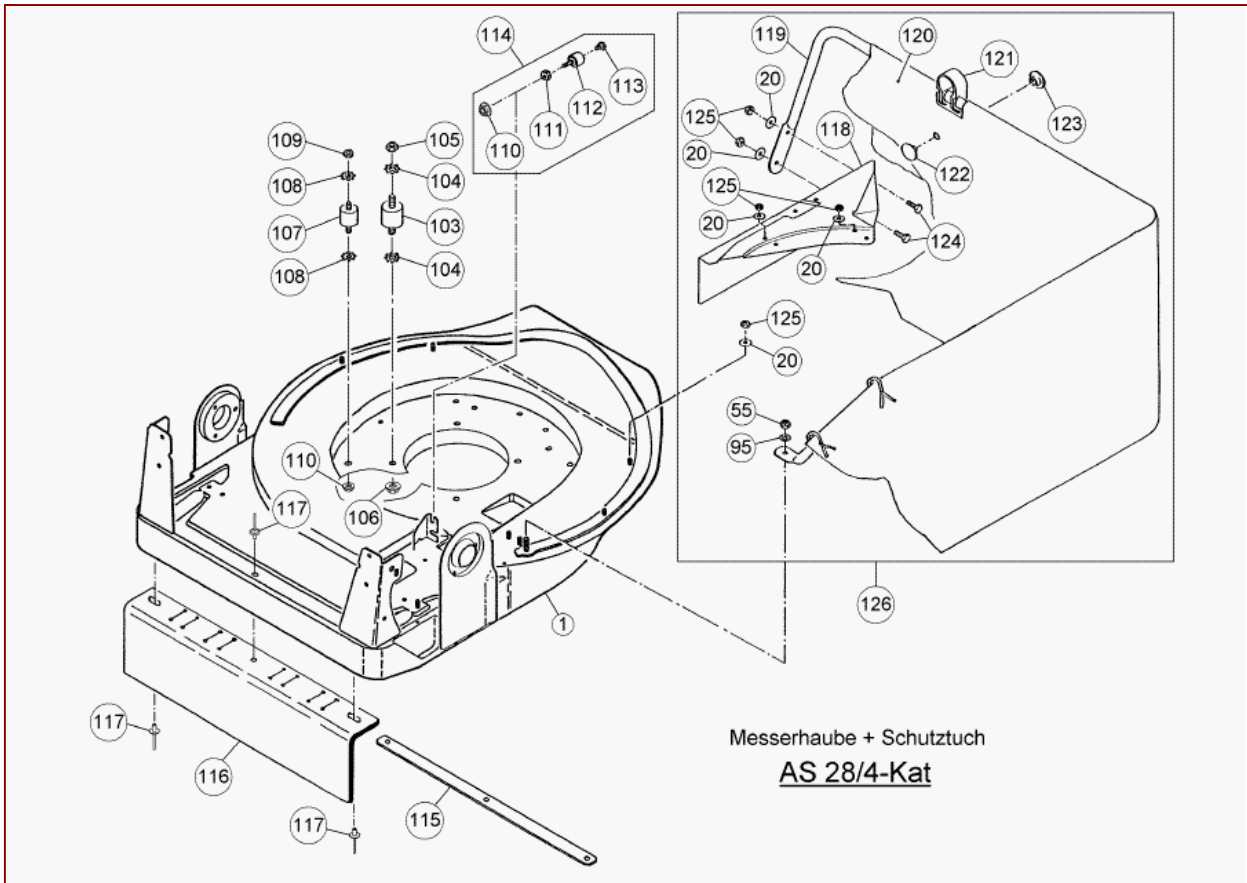

AS 28/4-Kat ab FNr. 020108020001 – ET-Dokumentation – Messerhaube + Schutz Tuch

AS 28/4-Kat ab FNr. 020108020001 – ET-Dokumentation – Messerhaube + Schutztuch

Pos	Art-Nr.	E-Nr.	Menge	Beschreibung	Modell	Info
1	G06320083	E05815	1	Messerhaube		
20	G07880004	E03914	20	Scheibe (20 Stk.)		
55	G07846001	E01912	10	6kt- Mutter selbstsichernd (10 Stk.)		
95	G07880006	E03957	20	Scheibe (20 Stk.)		
103	G00008074	E04824	1	Ersetzt durch E11775		
	G00008146	E11775	1	Gummielement		
104	G07862012	E04352	20	Zahnscheibe (20 Stk.)		
105	G07839003	E01906	10	6kt- Mutter (10 Stk.)		
106	G00007042	E06037	3	Sperrzahnmutter (3 Stk.)		
107	G00008046	E03131	1	Gummielement		
108	G07862010	E03789	20	Zahnscheibe (20 Stk.)		
109	G07839014	E03915	20	6kt- Mutter (20 Stk.)		
110	G00007041	E05975	3	Sperrzahnmutter (3 Stk.)		
111	G07818004	E03917	10	6kt- Mutter (10 Stk.)		
112	G00008049	E08283	1	Gummielement		
113	G07838022	E03910	10	6kt- Schraube (10 Stk.)		
114	G00008084	E03132	1	Gummielement kompl.		
115	G06326042	E05762	1	Versteifungsblech		
116	G06326041	E05759	1	Schürze		
117	G00012006	E05262	5	Blindniet (5 Stk.)		
118	G06126044	E04699	1	Zusatzblech		
119	G06326033	E05688	1	Ersetzt durch E11826		
	G06380071	E11826	1	Schutzbügel - Set		
120	G06326034	E05689	1	Ersetzt durch E11826		
	G06380071	E11826	1	Schutzbügel - Set		
121	G06326024	E05435	1	Rohrbügelhalter		
122	G00012014	E05453	1	Knopfbolzen		
123	G00012013	E05436	1	Knopfhülse		
124	G07838013	E02949	10	6kt- Schraube (10 Stk.)		
125	G07918001	E07269	6	6kt- Mutter selbstsichernd (6 Stk.)		
126	G06326030	E05520	1	Ersetzt durch E11826		
	G06380071	E11826	1	Schutzbügel - Set		