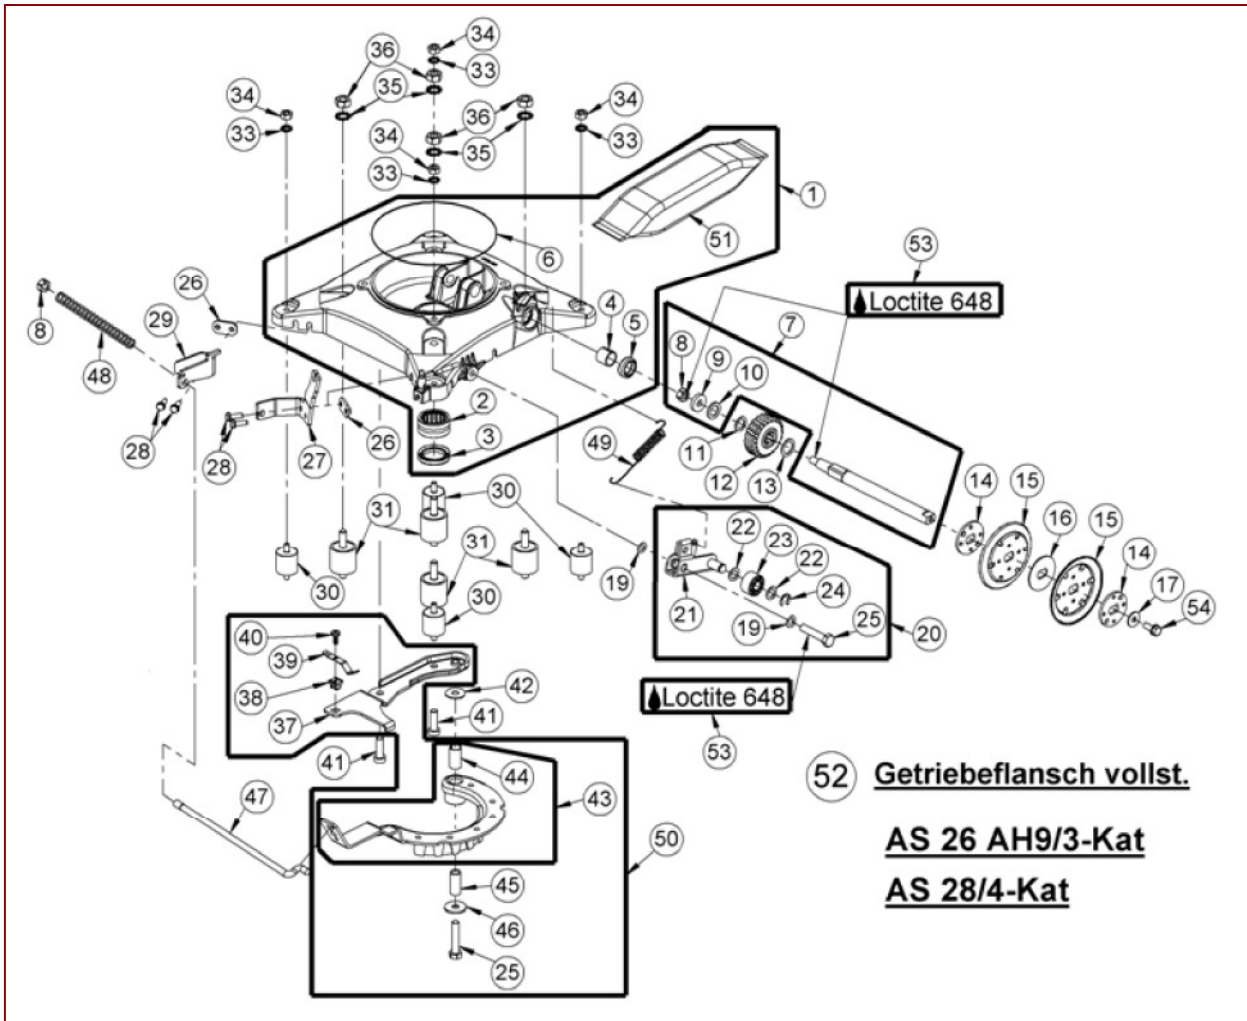

AS 26 AH9/3-Kat ab FNr.020008020001 – ET-Dokumentation – Getriebeflansch vollst.

AS 26 AH9/3-Kat ab FNr.020008020001 – ET-Dokumentation – Getriebeflansch vollst.

Pos	Art-Nr.	E-Nr.	Menge	Beschreibung	Modell	Info
1	G00180114	E07079	1	Getriebeflansch+E03114+E04717		
2	G07829002	E03105	1	Nadellager		
3	G00037007	E03107	1	Wellendichtring		
4	G00028020	E06075	1	DU-Buchse		
5	G00037008	E03109	1	Wellendichtring		
6	G00006050	E03114	1	Rundschnurring		
7	G00180025	E06171	1	Schneckenradwelle m. Mutter		
8	G07906001	E06261	2	6kt- Mutter selbstsichernd (6 Stk.)		
9	G07902003	E06337	1	Scheibe (3 Stk.)		
10	G07816005	E01985	1	Scheibe (10 Stk.)		
11	G07847010	E03113	1	Passscheibe (10 Stk.)		
12	G00330006	E03111	1	Schneckenrad		
13	G07847009	E03112	1	Passscheibe (10 Stk.)		
14	G00010065	E04663	2	Scheibe (3 Stk.)		
15	G00130012	E04713	2	Riemenscheibenhäfte		
16	G00010073	E04823	1	Ausgleichscheibe (2 Stk.)		
17	G07880004	E03914	1	Scheibe (20 Stk.)		
19	G07847036	E05984	2	Passscheibe (10 Stk.)		
20	G00180015	E05732	1	Riemenspanner m.6-kt.Schraube		
21	G00330021	E04789	1	Spannhebel vollst.		
22	G07847011	E03134	2	Passscheibe (10 Stk.)		
23	G00330015	E03135	1	Spannrolle vollst.		
24	G07864002	E03136	1	Sicherungsscheibe (20 Stk.)		
25	G07837016	E03901	2	6kt- Schraube (5 Stk.)		
26	G00130018	E05827	2	BEFESTIGUNGLASCHE		
27	G00130075	E10782	1	Gegenhalter		
28	G07890005	E04986	4	Gew. furch. Schr., Flanschkopf (3 Stk.)		
29	G00130073	E10781	1	Gegenhalter		
30	G00008046	E03131	4	Gummielement		
31	G00008074	E04824	4	Ersetzt durch E11775		
32	G00008146	E11775	1	Gummielement		
33	G07862010	E03789	4	Zahnscheibe (20 Stk.)		
34	G07839014	E03915	4	6kt- Mutter (20 Stk.)		
35	G07862012	E04352	4	Zahnscheibe (20 Stk.)		
36	G07839003	E01906	4	6kt- Mutter (10 Stk.)		
37	G00134015	E06342	1	Bremsgrundplatte		
38	G00008078	E05463	1	Isolierstück (3 Stk.)		
39	G00134016	E06343	1	KurzschlieÙkontakt		
40	G07875005	E04748	1	Linse- Blechschr. m. Kreuzsch (10 Stk.)		
41	G00009043	E05833	2	Zylinderschraube (4 Stk.)		
42	G00033019	E06345	1	Tellerfeder (2 Stk.)		
43	G00134031	E10783	1	Bremsbacke vollst.		
44	G00028022	E06364	1	DU-Buchse		
45	G00024010	E06346	1	Distanzhülse		
46	G07880006	E03957	1	Scheibe (20 Stk.)		
47	G00134032	E10784	1	Federstange		
48	G00001090	E10785	1	Druckfeder		
49	G00002063	E10616	1	Zugfeder		
50	G06180014	E10911	1	Bremsgrundplatte mit Bremsbacke		
51	G00041001	E04717	1	Getriebefliessfett (300 ml)		
52	G00180090	E10839	1	Getriebeflansch+E03114+E04717		
53	G00041013	E06078	1	LOCTITE 648 (50 ml)		
54	G07913004	E10189	1	6kt- Schraube mit Flansch