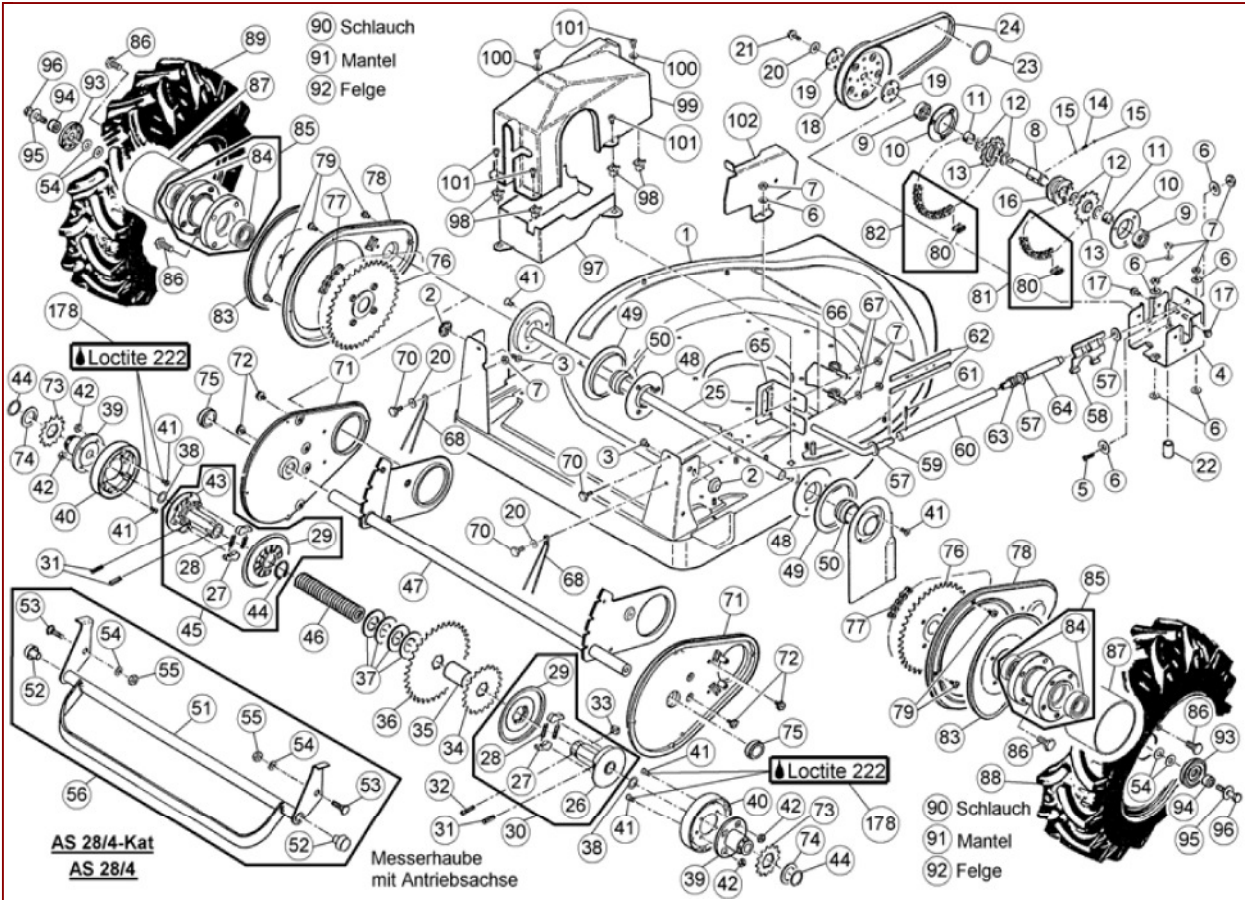

AS 28 2T und AS 28/4-Kat ab FNr. 020114040001 – ET-Dokumentation – Messerhaube + Antriebsachse

AS 28 2T und AS 28/4-Kat ab FNr. 020114040001 – ET-Dokumentation – Messerhaube + Antriebsachse

Pos	Art-Nr.	E-Nr.	Menge	Beschreibung	Modell	Info
1	G06320083	E05815	1	Messerhaube		
2	G06320072	E05652	2	Radschwingebegrenzer (3 Stk.)		
3	G07875005	E04748	2	Linsen- Blechschr. m. Kreuzsch (10 Stk.)		
4	G06330022	E05678	1	Getriebegehäuse		
5	G07833013	E05657	2	Zylinderschr.m.Innen-6kt. (3 Stk.)		
6	G07809006	E01940	8	Scheibe (10 Stk.)		
7	G07846008	E03829	8	6kt- Mutter selbstsichernd (10 Stk.)		
8	G06330005	E05691	1	Schaltwelle		
9	G07830003	E02104	2	Rillenkugellager		
10	G06330023	E05738	2	Klemmbrille		
11	G04325007	E04325	2	Distanzrohr		
12	G07847006	E02119	4	Passscheibe (5 Stk.)		
13	G06330024	E05739	2	Kettenrad 12 Zähne vollst.		
14	G00001065	E05693	1	Druckfeder (2 Stk.)		
15	G07904001	E05694	2	Kugel (2 Stk.)		
16	G06330008	E05695	1	Schaltscheibe		
17	G07890001	E04509	6	Gew. furch. Schr., Flanschkopf		
18	G06325041	E05653	1	Riemenscheibe		
19	G00010065	E04663	2	Scheibe (3 Stk.)		
20	G07880004	E03914	1	Scheibe (20 Stk.)		
21	G00009024	E04519	1	Gew. furch. Schr. (3 Stk.)		
22	G00024006	E05722	1	Distanzhülse		
23	G00006053	E06177	1	O-Ring		
24	G06325073	E06193	1	Keilriemen		
25	G06325043	E05696	1	Antriebswelle		
26	G06325068	E05978	1	Mitnehmerflansch rechts		
27	G06325072	E05980	4	Klinke (2 Stk.)		
28	G00001071	E05981	4	Druckfeder		
29	G06325071	E05979	2	Deckscheibe		
30	G06380029	E05982	1	Mitnehmerflansch vollst. rechts		
31	G07853029	E05710	3	Spannstift (5 Stk.)		
32	G07833009	E04934	1	Zylinderschr.m.Innen-6kt. (3 Stk.)		
33	G07825002	E04225	1	4kt- Mutter (5 Stk.)		
34	G06325046	E05704	1	Kettenradscheibe 20 Zähne		
35	G06325047	E05705	1	Abstandshalterohr		
36	G06325045	E05706	1	Kettenradscheibe 35 Zähne		
37	G00033016	E05707	4	Tellerfeder		
38	G07847001	E01008	2	Passscheibe		
39	G06325057	E05697	2	Antreibernabe		
40	G06325075	E07114	2	Antreiberglocke		
41	G00009031	E05451	8	Gew. furch. Senk- Schr. m. Torx (3 Stk.)		
42	G07839007	E01950	8	6kt- Mutter (10 Stk.)		
43	G06325067	E05977	1	Mitnehmerflansch links		
44	G07882003	E05668	3	Drahtsprengring (3 Stk.)		
45	G06380040	E05983	1	Mitnehmerflansch vollst. links		
46	G06325055	E05712	1	Wellschlauch		
47	G06320088	E06030	1	Radschwinge hinten vollst.		
48	G06325036	E05708	2	Klemmbrille		
49	G06320069	E05656	2	Gleitring		
50	G00028016	E05709	2	Kalottenlager		
51	G06322278	E06233	1	Rasthebel vollst.		
52	G06322244	E05965	2	Anschlagstopfen (2 Stk.)		
53	G00009037	E05719	2	Bundschraube		
54	G07809004	E01905	2	Scheibe (20 Stk.)		
55	G07846001	E01912	2	6kt- Mutter selbstsichernd (10 Stk.)		
56	G06380035	E06443	1	Rasthebel vollst.