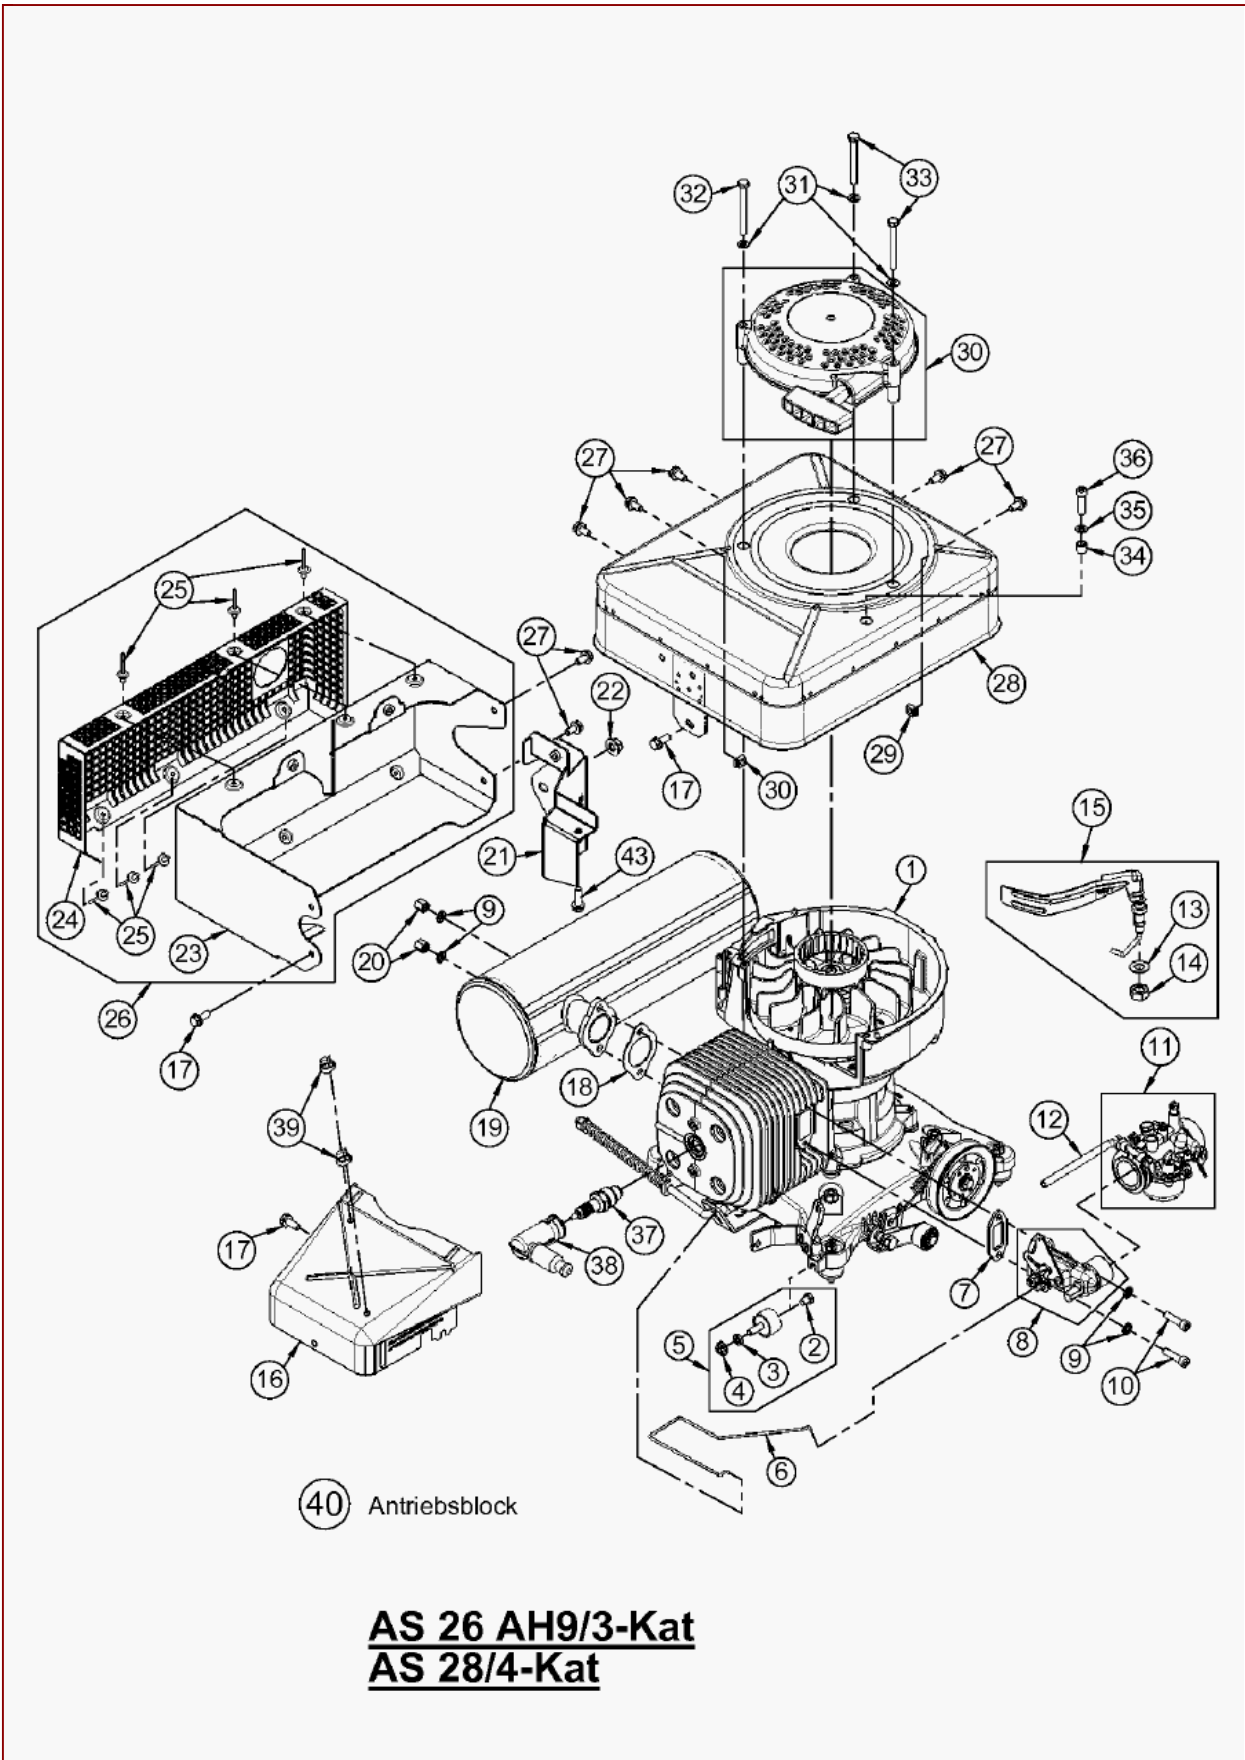

AS 26 AH9/3-Kat ab FNr.020008020001 – ET-Dokumentation – Antriebsblock

AS 26 AH9/3-Kat ab FNr.020008020001 – ET-Dokumentation – Antriebsblock

Pos	Art-Nr.	E-Nr.	Menge	Beschreibung	Modell	Info
1	G00180087	E10837	1	Grundmotor		
2	G07838022	E03910	10	6kt- Schraube (10 Stk.)		
3	G07818004	E03917	10	6kt- Mutter (10 Stk.)		
4	G00007041	E05975	3	Sperrzahnmutter (3 Stk.)		
5	G00008084	E03132	1	Gummielment kompl.		
6	G00134033	E10786	1	Verbindungsbügel		
7	G00105038	E03487	1	Isolierplatte		
8	G00105072	E10588	1	Ansaugstutzen mit Sperrklappe		
9	G00042006	E05862	5	Sperrkantscheibe (5 Stk.)		
10	G07833009	E04934	3	Zylinderschr.m.Innen-6kt. (3 Stk.)		
11	G00605026	E10797	1	Vergaser mit Schlauch Kat-Motor		
12	~~G00605006~~	~~E04392~~	1	~~Ersetzt durch E04585~~		
	G00150085	E04585	1	Benzinschlauch 1 meter		
13	G07856005	E03483	5	Tellerfeder (5 Stk.)		
14	G07839018	E03484	2	6kt- Mutter (2 Stk.)		
15	G00180061	E10217	1	Windfahnenregler m.Bef.Teilen		
16	G00107036	E10790	1	Kühlufführung		
17	G07913004	E10189	1	6kt- Schraube mit Flansch		
18	G00109003	E03366	1	Auspuffdichtung		
19	~~G00109034~~	~~E10741~~	1	~~Ersetzt durch E13097~~		
	G00180153	E13097	1	Rep.-Satz Kat-Schalldämfer		
20	G00007025	E03706	10	Sondermutter (10 Stk.)		
21	G00109056	E10794	1	Teil nicht mehr lieferbar.		
22	G00007042	E06037	3	Sperrzahnmutter (3 Stk.)		
23	~~G00109057~~	~~E10795~~	1	~~Ersetzt durch E13098~~		
	G00180154	E13098	1	Rep.-Satz Kat-Abdeckung		
24	E10796	E10796	1	Teil nicht mehr lieferbar.		
25	G00012006	E05262	5	Blindniet (5 Stk.)		
26	E10835	E10835	1	Teil nicht mehr lieferbar.		
27	G07913008	E10836	20	Flanschschraube (20 Stk.)		
28	G00110024	E10799	1	Motorabdeckung vollst.		
29	G00007047	E06934	1	Stanz- u. Einpressmutter		
30	G00180086	E10820	1	Starter vollst.+SK-Schild		
31	G00042005	E05725	10	Sperrkantring (10 Stk.)		
32	G07837025	E04227	1	6kt- Schraube		
33	G07837014	E03744	5	6kt- Schraube (5 Stk.)		
34	G00110013	E03699	5	Distanzhülse (5 Stk.)		
35	G07811008	E01939	10	Federring (10 Stk.)		
36	G07833007	E04854	4	Zylinderschr.m.Innen-6kt. (4 Stk.)		
37	G00104014	E01061	1	Zündkerze		
38	G00104015	E03494	1	Zündkerzenstecker vollst.		
39	G00026044	E10788	2	Leitungshalter (2 Stk.)		
40	~~G00180101~~	~~E10806~~	1	~~Ersetzt durch E11911~~		
	G00180147	E11911	1	Antriebsblock + Filter		
43	G07913009	E10862	10	Flanschschraube (10 Stk.)