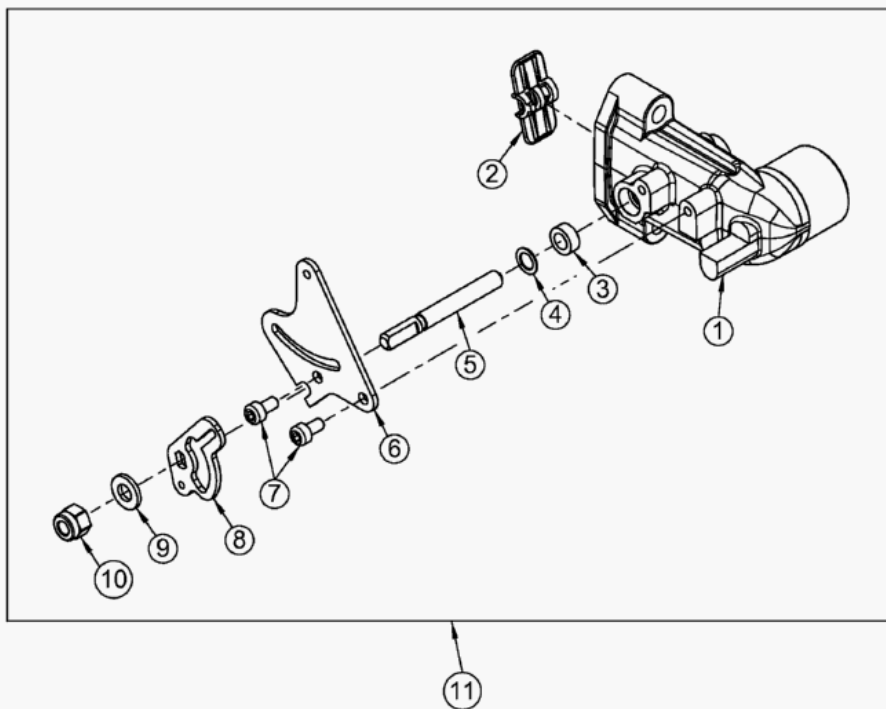

AS 45 B4-Kat ab FNr. 021008020001 – ET-Dokumentation – Ansaugstutzen mit Sperrklappe

Ansaugstutzen mit Sperrklappe

AS 45 B4-Kat ab FNr. 021008020001 – ET-Dokumentation – Ansaugstutzen mit Sperrklappe

Pos	Art-Nr.	E-Nr.	Menge	Beschreibung	Modell	Info
1	G00105066	E10583	1	Ansaugstutzen		
2	G00105071	E10587	1	Sperrklappe		
3	G00150031	E02776	10	Dichthülse (10 Stk.)		
4	G00150077	E03475	10	Scheibe (10 Stk.)		
5	G00105067	E10584	1	Klappenwelle		
6	G00105069	E10585	1	Lagerblech		
7	G07833036	E10802	10	Zylinderschr.m.Innen-6kt. (10 Stk.)		
8	G00105070	E10586	1	Klappenhebel		
9	G07809006	E01940	10	Scheibe (10 Stk.)		
10	G07846008	E03829	10	6kt- Mutter selbstsichernd (10 Stk.)		
11	G00105072	E10588	1	Ansaugstutzen mit Sperrklappe