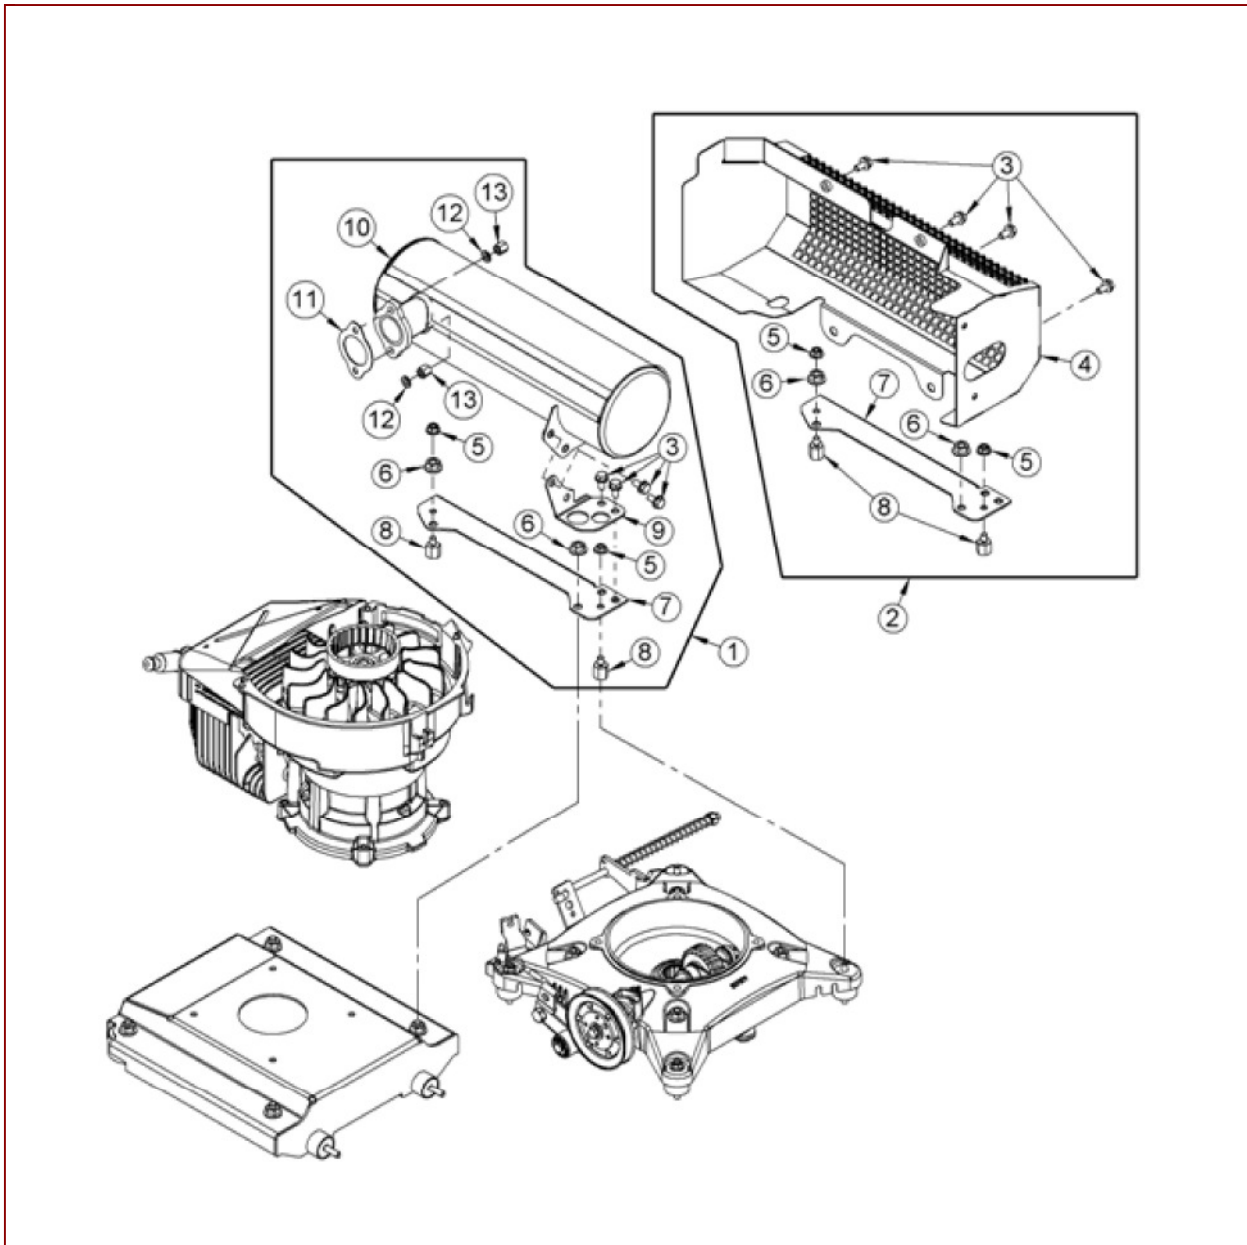

AS 21-165/3-Kat ab FNr.020208020001 – ET-Dokumentation – Rep.-Satz Kat-Schalldämpfer und Abdeckung

AS 21-165/3-Kat ab FNr.020208020001 – ET-Dokumentation – Rep.-Satz Kat-Schalldämpfer und Abdeckung

Pos	Art-Nr.	E-Nr.	Menge	Beschreibung	Modell	Info
1	G00180153	E13097	1	Rep.-Satz Kat-Schalldämpfer		
2	G00180154	E13098	1	Rep.-Satz Kat-Abdeckung		
3	G00009016	E04631	4	6kt- Schraube Sperrverzahnung (5 Stk.)		
4	G00109104	E13071	1	Abdeckung Schalldämpfer vollst.		
5	G00007041	E05975	2	Sperrzahnmutter (3 Stk.)		
6	G00007042	E06037	2	Sperrzahnmutter (3 Stk.)		
7	G00109105	E13072	1	Basisträger		
8	G00109107	E13074	2	Zwischenstück		
9	G00109106	E13073	1	Tragwinkel		
10	G00109099	E13099	1	Kat-Schalldämpfer		
11	G00109003	E03366	1	Auspuffdichtung		
12	G00042006	E05862	2	Sperrkantscheibe (5 Stk.)		
13	G00007025	E03706	2	Sondermutter (10 Stk.)