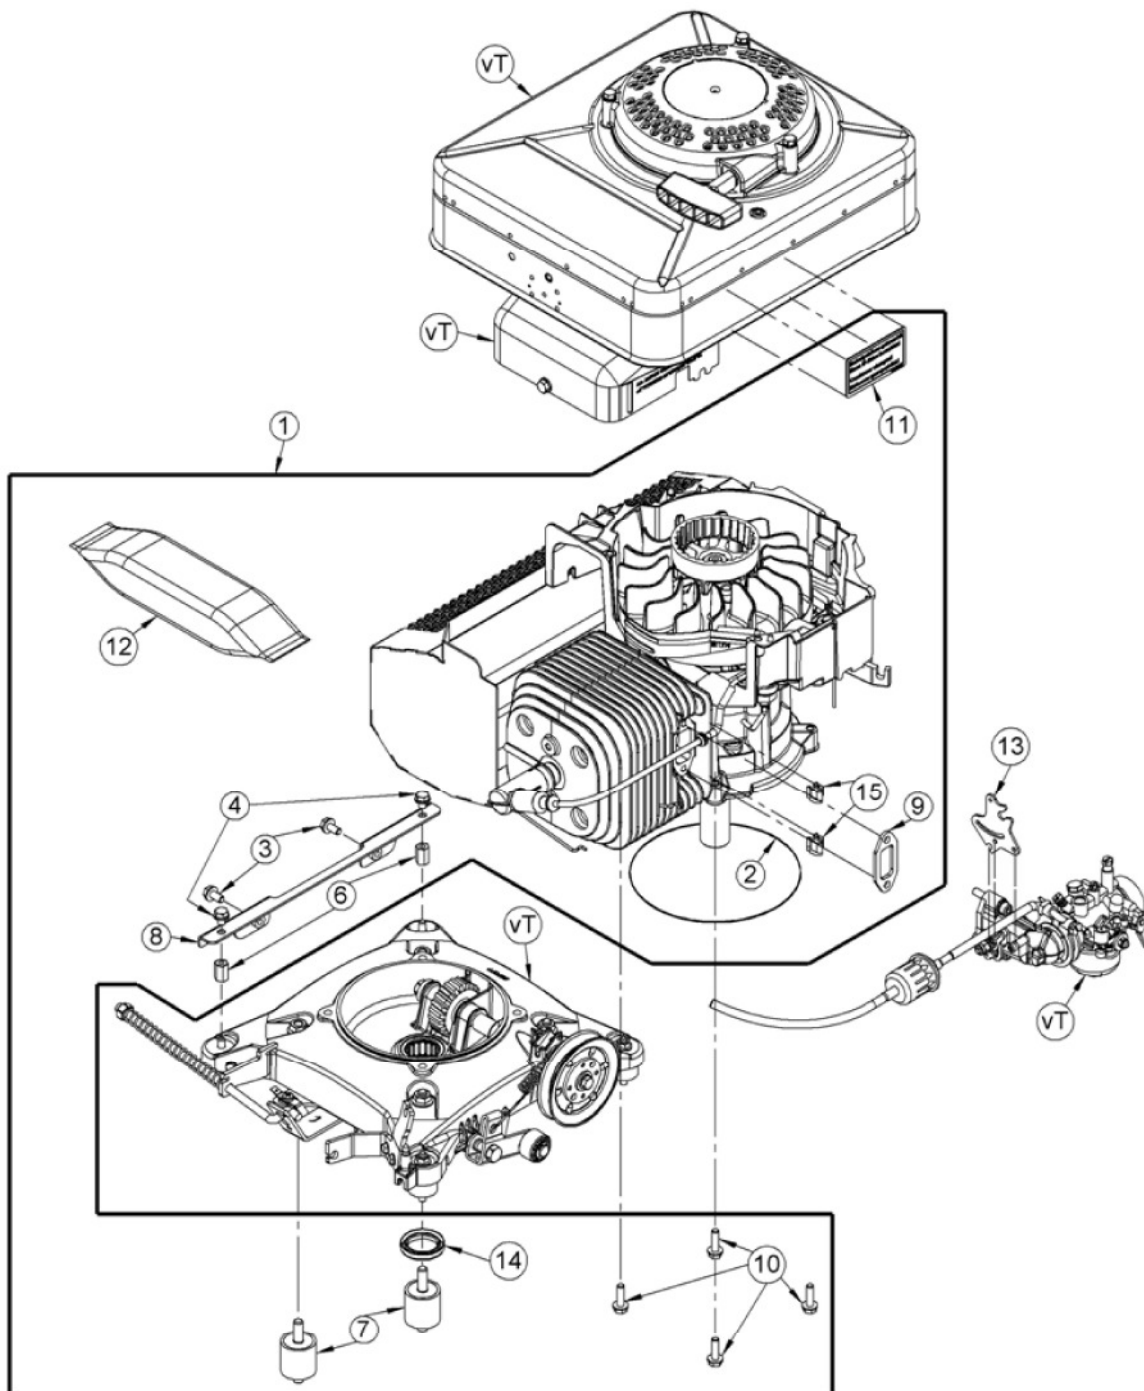

AS 26/50 – ET-Dokumentation – Basismotor

vT= vorhandene Teile, gehören nicht zum Basismotor. Teile vom vorhandenen Motor verwenden.

Basismotor vollständig für AS 26 AH9/3-Kat und AS 28/4-Kat E11932

BITTE BEACHTEN!

Für Motor- Ersatzteilbestellungen nach Einbau dieses Basismotors Ersatzteilblätter "ab Serien- Nr. 020011030081" bei AS 26 AH9/3-Kat bzw. "ab Serien. Nr. 020111030001" bei AS 28/4-Kat verwenden!