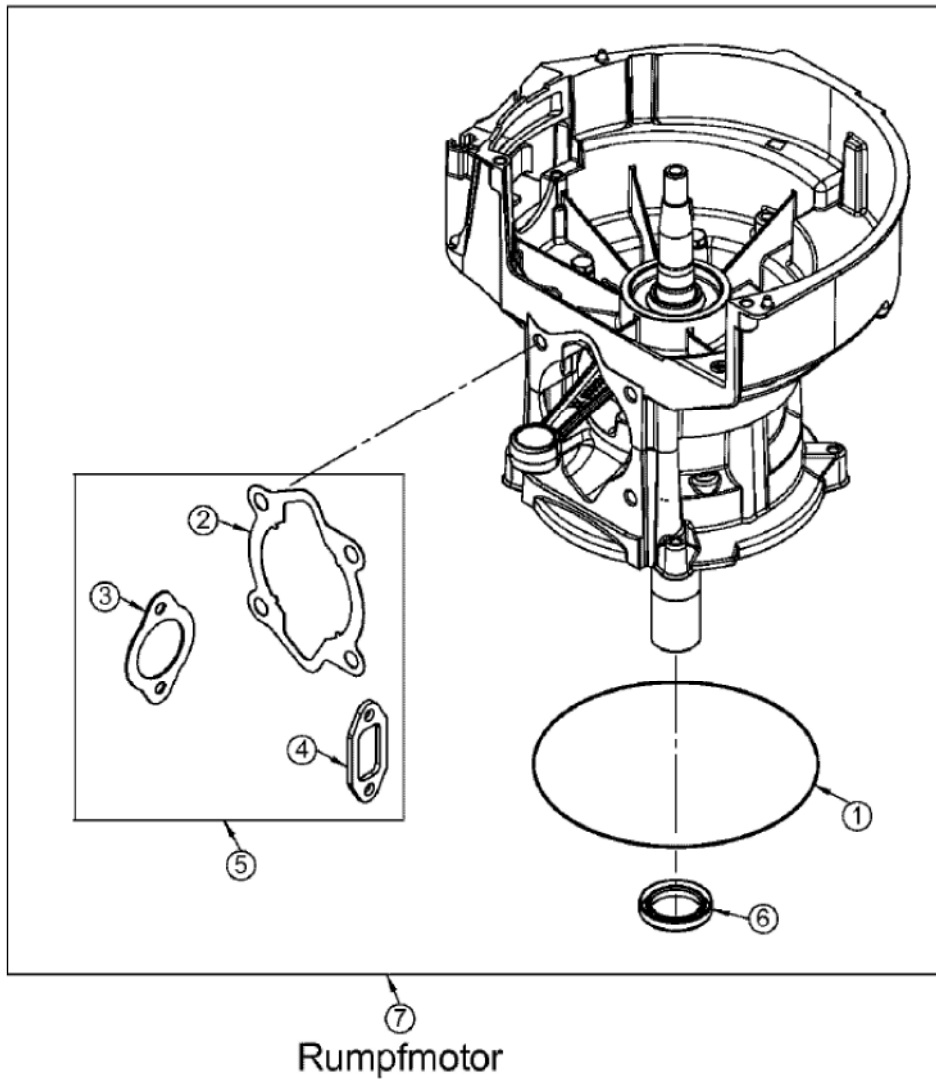

AS 21-165/3-Kat ab FNr.020208020001 – ET-Dokumentation – Rumpfmotor

1. Lieferumfang :
2. fertig montiert {
     - Kurbelgehäuse
     - Kurbelwelle
     - Rillenkugellager
     - Passscheiben
     - Wellendichtringe
   - beiliegend {
     - Rundschnurring
     - Wellendichtring
     - Dichtungssatz

- **AS 21-165/3**
- **AS 21-165/3-Kat**
- **AS 26 AH9/3**
- **AS 26 AH9/3-Kat**
- **AS 28/4**
- **AS 28/4-Kat**